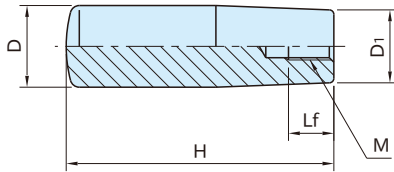

**SBG****STAINLESS-STEEL HANDLES****RHS SUS****IMAO**

Body
Stainless steel (SUS303)

Part Number	D	D <sub>1</sub>	H	M	L <sub>f</sub>	Weight (g)
<b>SBG 6</b>	18	16	59	M 6×1	10	105
<b>SBG 8</b>				M 8×1.25	12	100
<b>SBG10</b>	22	20	77	M10×1.5	15	210
<b>SBG12</b>	28	25.5	97	M12×1.75	18	420
<b>SBG16</b>				M16×2	25	390