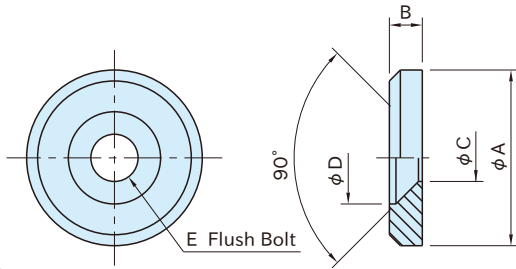

EW / EW-SUS

END-FIXING PLATES

EW
(Steel)

EW-SUS
(Stainless Steel)

Type	Body
EW	SUM22L steel Black oxide finish
EW-SUS	SUS303 stainless steel

Steel	Stainless Steel	A	B	C	D	E	Weight (g)
Part Number	Part Number						
EW04×16	EW04×16-SUS	16	3	4.3	8.4	M4	3.5
EW04×20	EW04×20-SUS	20					6
EW05×22	EW05×22-SUS	22	3.5	5.3	10	M5	8.5
EW05×25	EW05×25-SUS	25					12
EW05×28	EW05×28-SUS	28					15
EW06×32	EW06×32-SUS	32	4	6.4	12	M6	22
EW06×36	EW06×36-SUS	36					29
EW06×40	EW06×40-SUS	40	5	6.4	12	M6	46
EW06×45	EW06×45-SUS	45					71
EW06×52	EW06×52-SUS	52	6				94