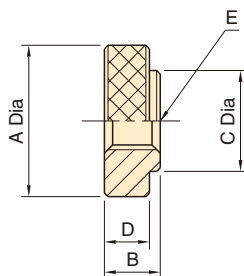

BJ754**KNURLED NUTS**

Material : SUM24L steel
Finish : Black oxide

Part Number	A	B	C	D	E	Weight (g)
BJ754-06001	19	6	13	5	M 6x1	11
BJ754-08001		8		7	M 8x1.25	13
BJ754-10001					M10x1.5	12
BJ754-12001	25	10	19	8	M12x1.75	26
BJ754-16001					M16x2	20