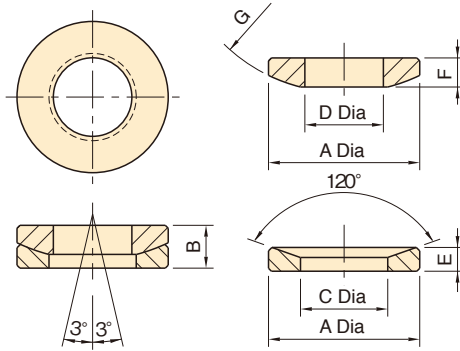

**BJ742-SUS****SPHERICAL WASHERS****ROHS** SUS

<b>Body</b>
Stainless steel (SUS303)

Part Number	A	B	C	D	E	F	G	Weight (g)
<b>BJ742-06201-SUS</b>	12	4	7.1	6.4	2.8	2.3	R 9	2.2
<b>BJ742-08201-SUS</b>	17	5	9.6	8.4	3.5	3.2	R12	6
<b>BJ742-10201-SUS</b>	21	6.3	12	10.5	4.2	4	R15	11.7
<b>BJ742-12201-SUS</b>	24	8	14.2	13	5	4.6	R17	17.3
<b>BJ742-16201-SUS</b>	30	9.3	19	17	6.2	5.3	R22	30.7