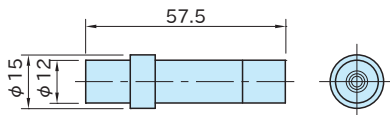

# MB-VM300LF 管线中过滤器

本体
树脂

型 号	质量 (g)
<b>MB-VM300LF</b>	5

## 特 点

管外径为6mm用的小型空气过滤器。可防止灰尘等垃圾进入底座组合。